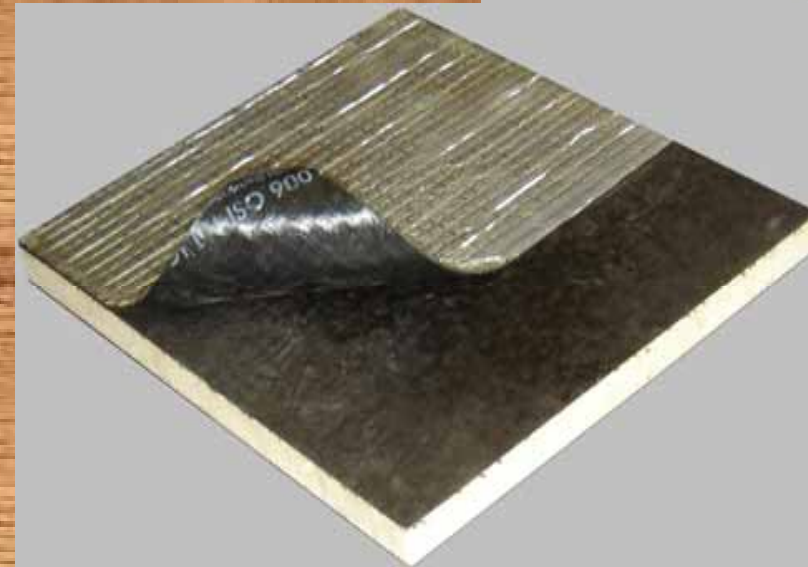

ΚΕΛΥΦΟΣ Ο.Ε.

**ΘΕΡΜΟΜΟΝΩΤΙΚΑ ΠΑΝΕΛ ΜΕ ΠΙΣΣΟΧΑΡΤΟ ΠΑΝΩ ΚΑΙ ΚΑΤΩ, ΕΤΟΙΜΟ ΓΙΑ
ΕΠΙΚΟΛΛΗΣΗ ΑΣΦΑΛΤΙΚΗΣ ΜΕΜΒΡΑΝΗΣ**

ΠΑΧΟΣ: 3cm, 4cm, 5cm, 6cm

ΔΙΑΣΤΑΣΕΙΣ: 1,00m x 1,50 – 1,00m x 3,00m