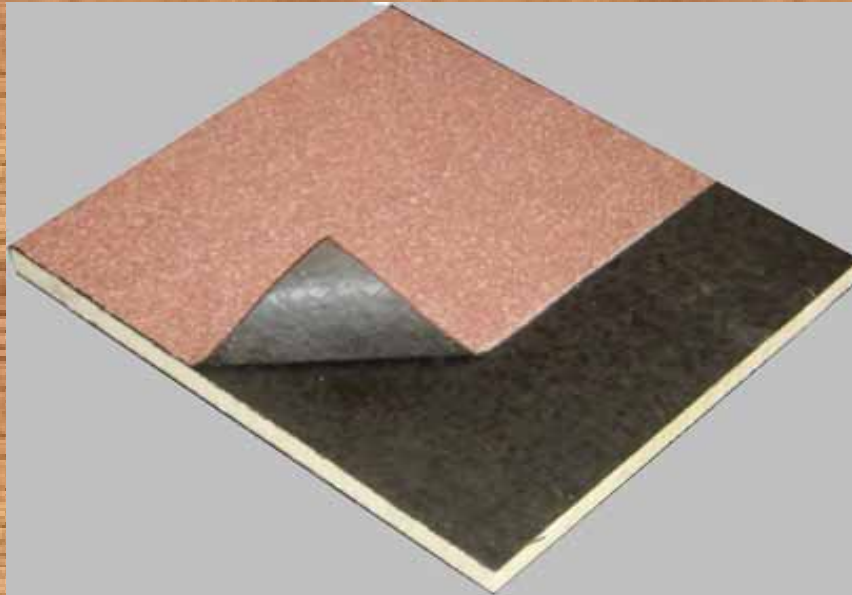

ΚΕΛΥΦΟΣ Ο.Ε.

**ΘΕΡΜΟΜΟΝΩΤΙΚΑ ΠΑΝΕΛ ΜΕ ΠΙΣΣΟΧΑΡΤΟ ΠΑΝΩ ΚΑΙ ΚΑΤΩ, ΕΤΟΙΜΟ ΓΙΑ
ΕΠΙΚΟΛΛΗΣΗ ΑΣΦΑΛΤΙΚΗΣ ΜΕΜΒΡΑΝΗΣ**

ΠΑΧΟΣ: 3cm, 4cm, 5cm, 6cm

ΔΙΑΣΤΑΣΕΙΣ: 1,00m x 1,50 – 1,00m x 3,00m